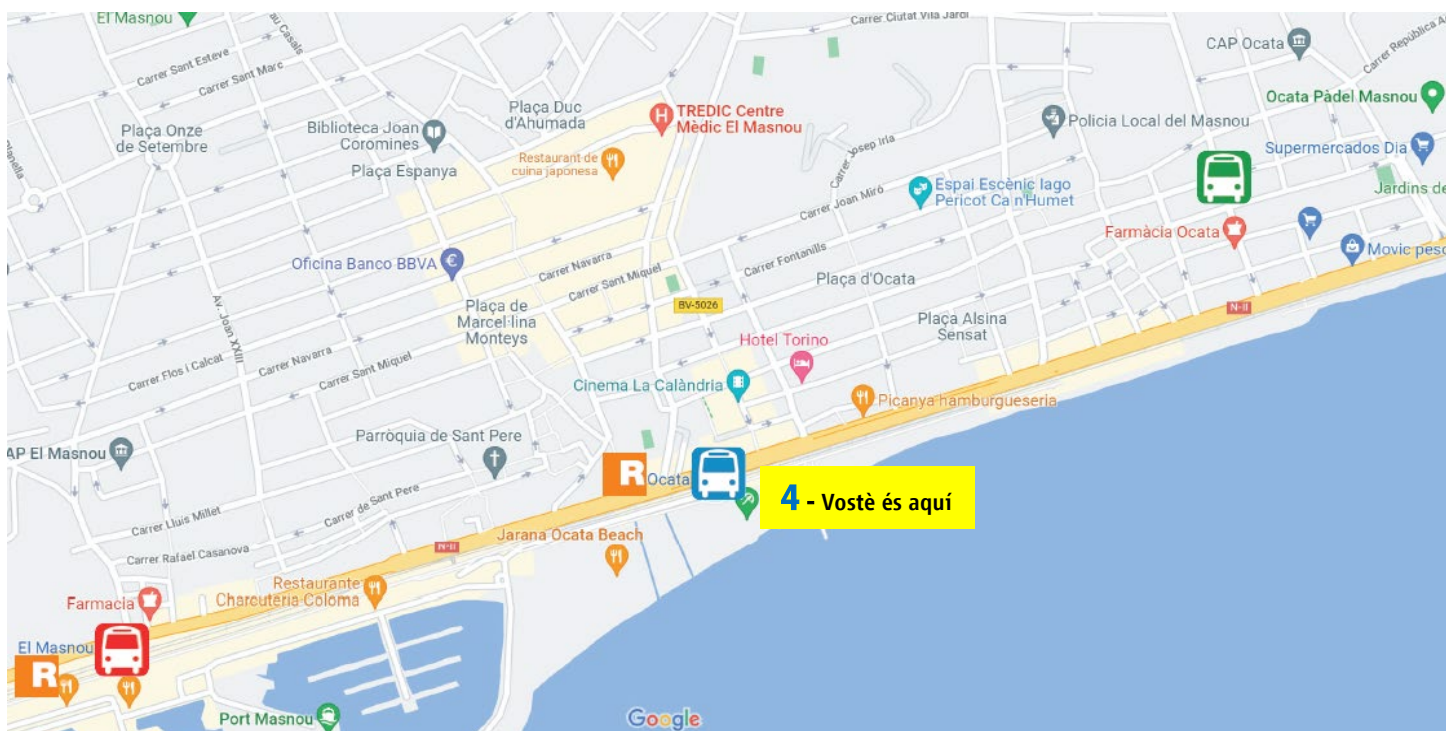

PARADA BUS

CONEXIÓ ESTACIÓ EL MASNOU - OCATA

Situació de les parades de l'autobús

Situación de las paradas del autobús:

- 1  Carrer Manila amb Avinguda Kennedy
- 2  NII - Estació Ocata (sentit Barcelona)
- 3  NII - Estació El Masnou
- 4  NII - Estació Ocata (sentit Premià de Mar)

012
gencat.cat
Cost de la trucada:
segons operadora.

app Rodalies
@rodalies

PARADA BUS

CONEXIÓ ESTACIÓ EL MASNOU - OCATA

Situació de les parades de l'autobús

Situación de las paradas del autobús:

- 1  Carrer Manila amb Avinguda Kennedy
- 2  NII - Estació Ocata (sentit Barcelona)
- 3  NII - Estació El Masnou
- 4  NII - Estació Ocata (sentit Premià de Mar)

012
gencat.cat
Qualitat de la brúixola:
segons operadors.

app Rodalies
@rodalies

PARADA BUS

CONEXIÓ ESTACIÓ EL MASNOU - OCATA

Situació de les parades de l'autobús

Situación de las paradas del autobús:

- 1  Carrer Manila amb Avinguda Kennedy
- 2  NII - Estació Ocata (sentit Barcelona)
- 3  NII - Estació El Masnou
- 4  NII - Estació Ocata (sentit Premià de Mar)