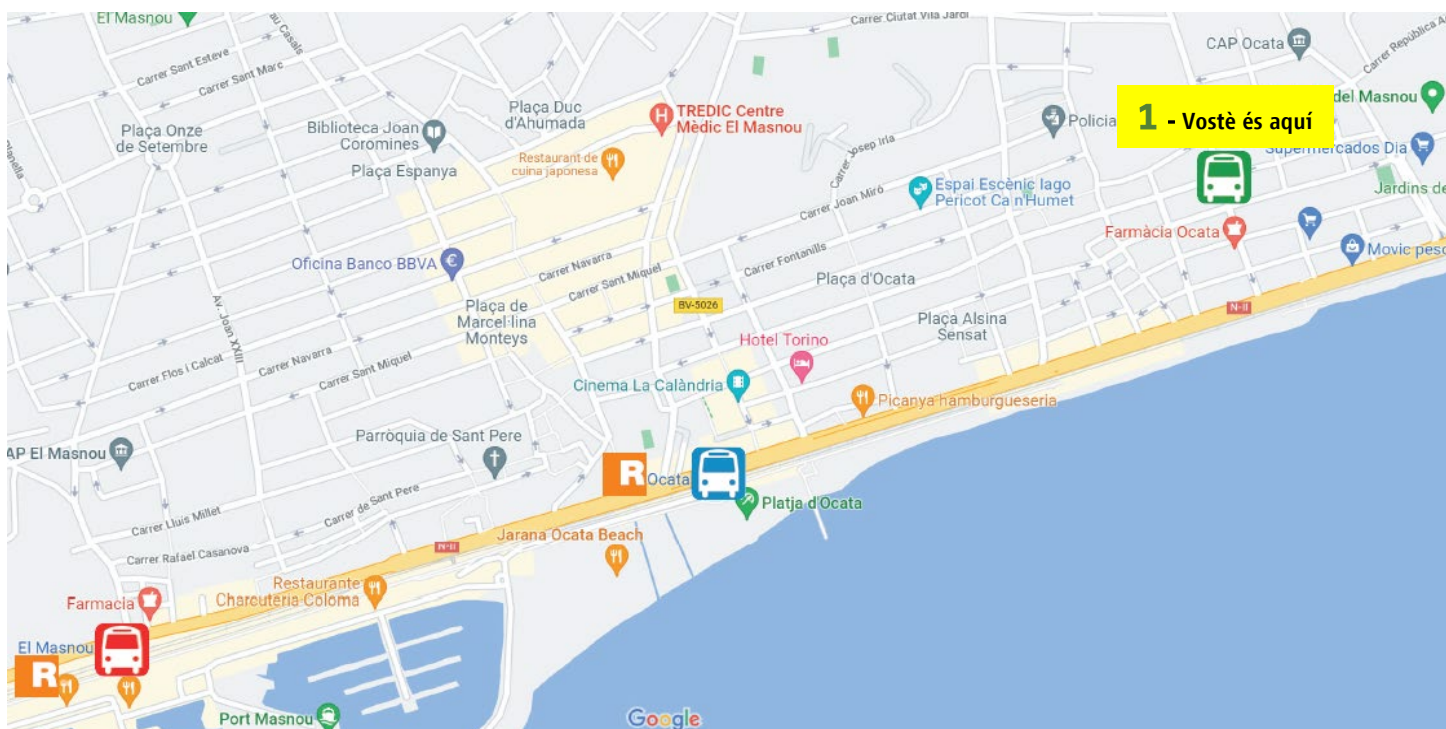

PARADA BUS

CONEXIÓ ESTACIÓ EL MASNOU - OCATA

Situació de les parades de l'autobús

Situación de las paradas del autobús:

- 1  Carrer Manila amb Avinguda Kennedy
- 2  NII - Estació Ocata (sentit Barcelona)
- 3  NII - Estació El Masnou
- 4  NII - Estació Ocata (sentit Premià de Mar)

012
gencat.cat
Cost de la trucada:
segons operadora.

app Rodalies
@rodalies

PARADA BUS

CONEXIÓ ESTACIÓ EL MASNOU - OCATA

Situació de les parades de l'autobús

Situación de las paradas del autobús:

- 1  Carrer Manila amb Avinguda Kennedy
- 2  NII - Estació Ocata (sentit Barcelona)
- 3  NII - Estació El Masnou
- 4  NII - Estació Ocata (sentit Premià de Mar)

012
gencat.cat
Qualitat de la brúixola:
segons operadors.

app Rodalies
@rodalies

PARADA BUS

CONEXIÓ ESTACIÓ EL MASNOU - OCATA

Situació de les parades de l'autobús

Situación de las paradas del autobús:

- 1  Carrer Manila amb Avinguda Kennedy
- 2  NII - Estació Ocata (sentit Barcelona)
- 3  NII - Estació El Masnou
- 4  NII - Estació Ocata (sentit Premià de Mar)