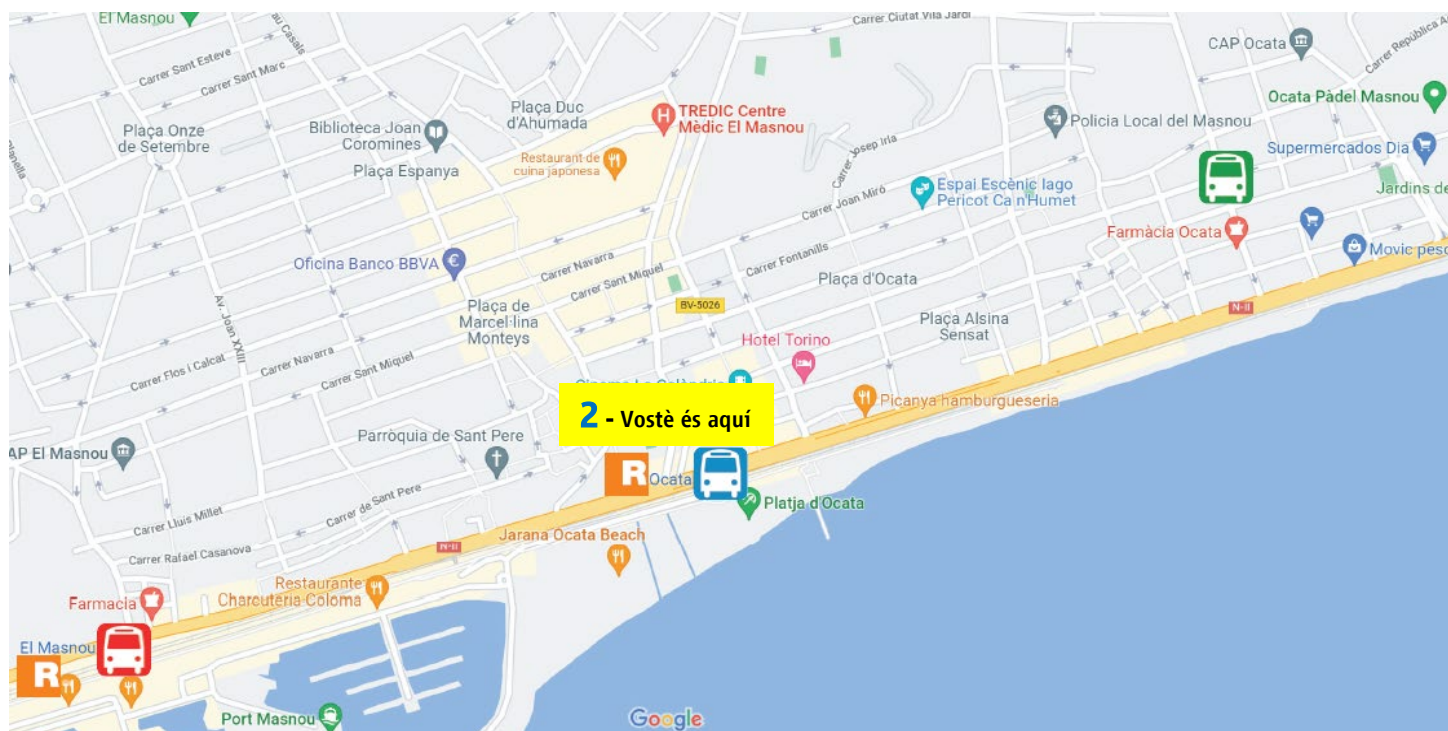

PARADA BUS

CONEXIÓ ESTACIÓ EL MASNOU - OCATA

Situació de les parades de l'autobús

Situación de las paradas del autobús:

- 1  Carrer Manila amb Avinguda Kennedy
- 2  NII - Estació Ocata (sentit Barcelona)
- 3  NII - Estació El Masnou
- 4  NII - Estació Ocata (sentit Premià de Mar)

012
gencat.cat
Cost de la trucada:
segons operadora.

app Rodalies
@rodalies

PARADA BUS

CONEXIÓ ESTACIÓ EL MASNOU - OCATA

Situació de les parades de l'autobús

Situación de las paradas del autobús:

- 1  Carrer Manila amb Avinguda Kennedy
- 2  NII - Estació Ocata (sentit Barcelona)
- 3  NII - Estació El Masnou
- 4  NII - Estació Ocata (sentit Premià de Mar)

012
gencat.cat
Qualitat de la brúixola:
segons operadors.

app Rodalies
@rodalies

PARADA BUS

CONEXIÓ ESTACIÓ EL MASNOU - OCATA

Situació de les parades de l'autobús

Situación de las paradas del autobús:

- 1  Carrer Manila amb Avinguda Kennedy
- 2  NII - Estació Ocata (sentit Barcelona)
- 3  NII - Estació El Masnou
- 4  NII - Estació Ocata (sentit Premià de Mar)