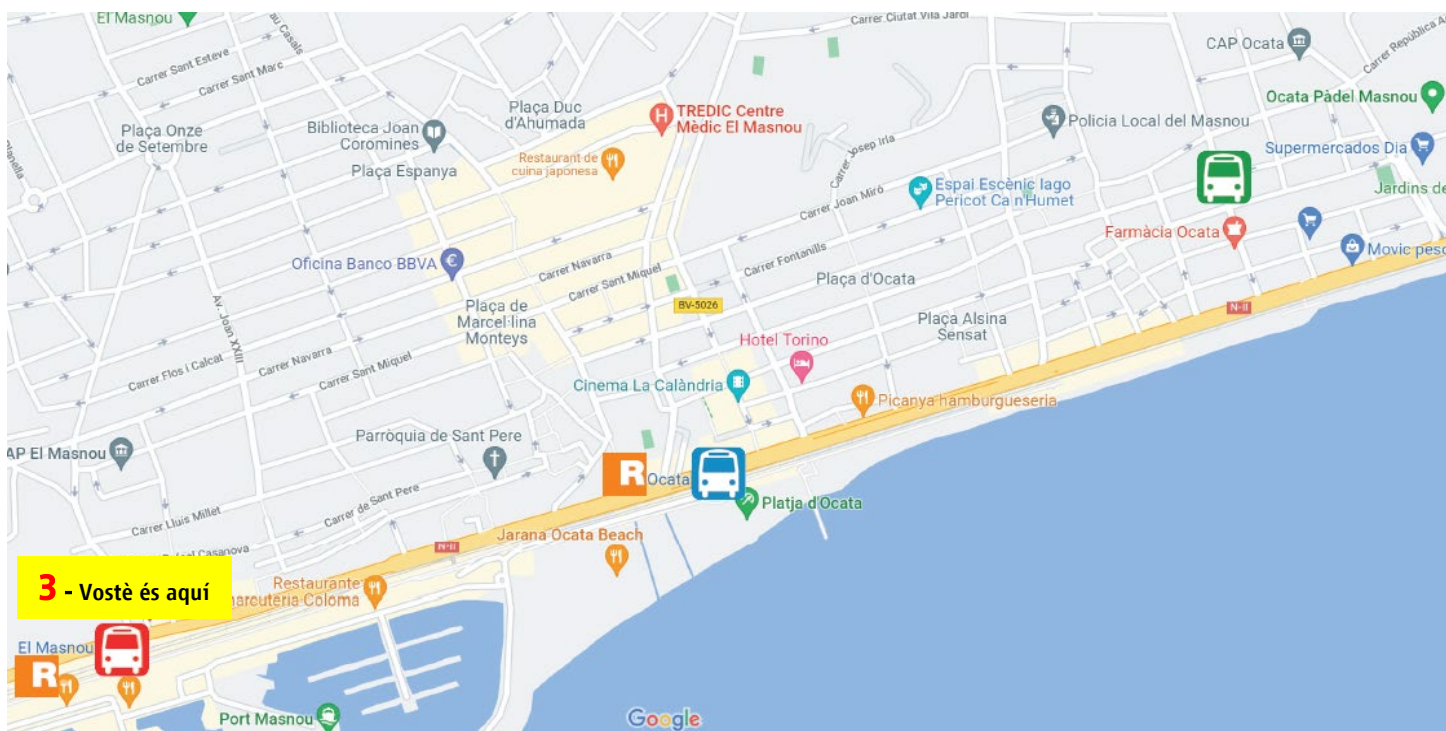

PARADA BUS

CONEXIÓ ESTACIÓ EL MASNOU - OCATA

Situació de les parades de l'autobús

Situación de las paradas del autobús:

- 1  Carrer Manila amb Avinguda Kennedy
- 2  NII - Estació Ocata (sentit Barcelona)
- 3  NII - Estació El Masnou
- 4  NII - Estació Ocata (sentit Premià de Mar)

012
gencat.cat
Cost de la trucada:
segons operadora.

app Rodalies
@rodalies

PARADA BUS

CONEXIÓ ESTACIÓ EL MASNOU - OCATA

Situació de les parades de l'autobús

Situación de las paradas del autobús:

- 1  Carrer Manila amb Avinguda Kennedy
- 2  NII - Estació Ocata (sentit Barcelona)
- 3  NII - Estació El Masnou
- 4  NII - Estació Ocata (sentit Premià de Mar)

012
gencat.cat
Qualitat de la brúixola:
segons operadors.

app Rodalies
@rodalies

PARADA BUS

CONEXIÓ ESTACIÓ EL MASNOU - OCATA

Situació de les parades de l'autobús

Situación de las paradas del autobús:

- 1  Carrer Manila amb Avinguda Kennedy
- 2  NII - Estació Ocata (sentit Barcelona)
- 3  NII - Estació El Masnou
- 4  NII - Estació Ocata (sentit Premià de Mar)