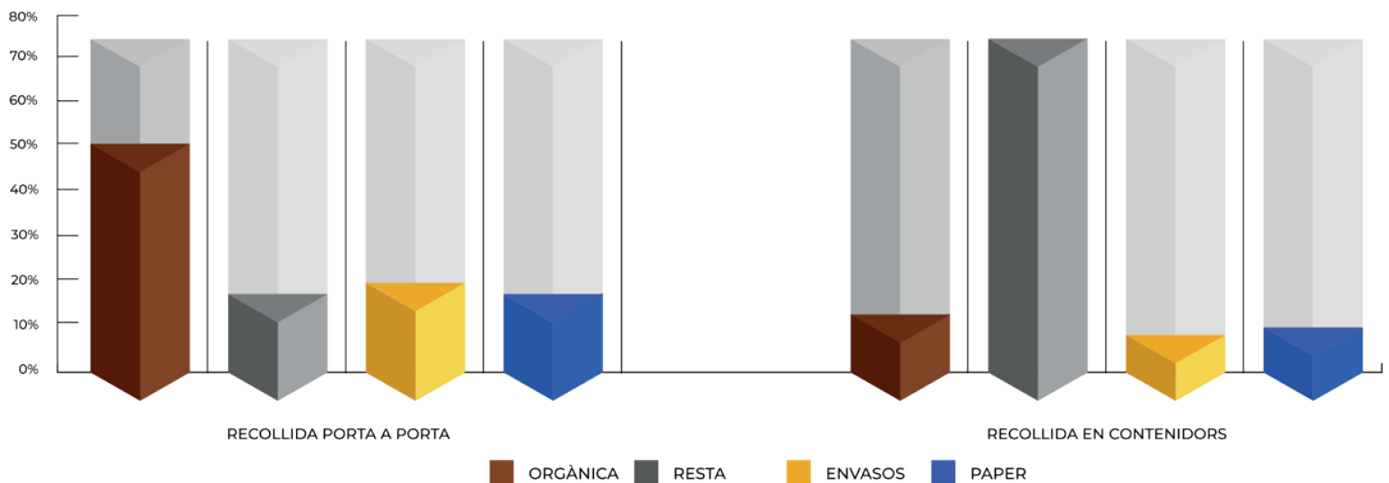

EL PORTA A PORTA INCREMENTA NOTABLEMENT LA PROPORCIÓ DELS RESIDUS SEPARATS CORRECTAMENT

La recollida selectiva de residus és imprescindible per al reciclatge i una gran eina per combatre el canvi climàtic i el malbaratament de recursos

COMPARACIÓ DE LA RECOLLIDA DE RESIDUS AL MASNOU

Amb el sistema porta a porta, la brossa orgànica representa el 51 % dels residus. Als contenidors, assoleix només l'11 %.

La proporció és la contrària en el cas de la resta, que és la fracció que no es recicla. Constitueix el 73 % de la brossa dels contenidors i només l'11 % en la recollida porta a porta.

Amb el porta a porta s'incrementa un 10 % la recollida d'envasos (del 8 al 18 %), mentre que la fracció del paper passa del 8 al 15 %.

RETORN ECONÒMIC

Els ajuntaments que entreguen una proporció molt gran d'escombraries que no han estat correctament separades han de pagar cànon molt més als organismes que s'encarreguen del tractament dels residus.

TURISME DE RESIDUS

Molts veïns i veïnes de l'àmbit de la prova pilot es traslladen a zones properes per dipositar les escombraries als contenidors. La proximitat entre els dos sistemes accentua aquest fenomen. És una conducta que estava prevista, atesa l'experiència d'altres municipis que han implantat la recollida porta a porta.