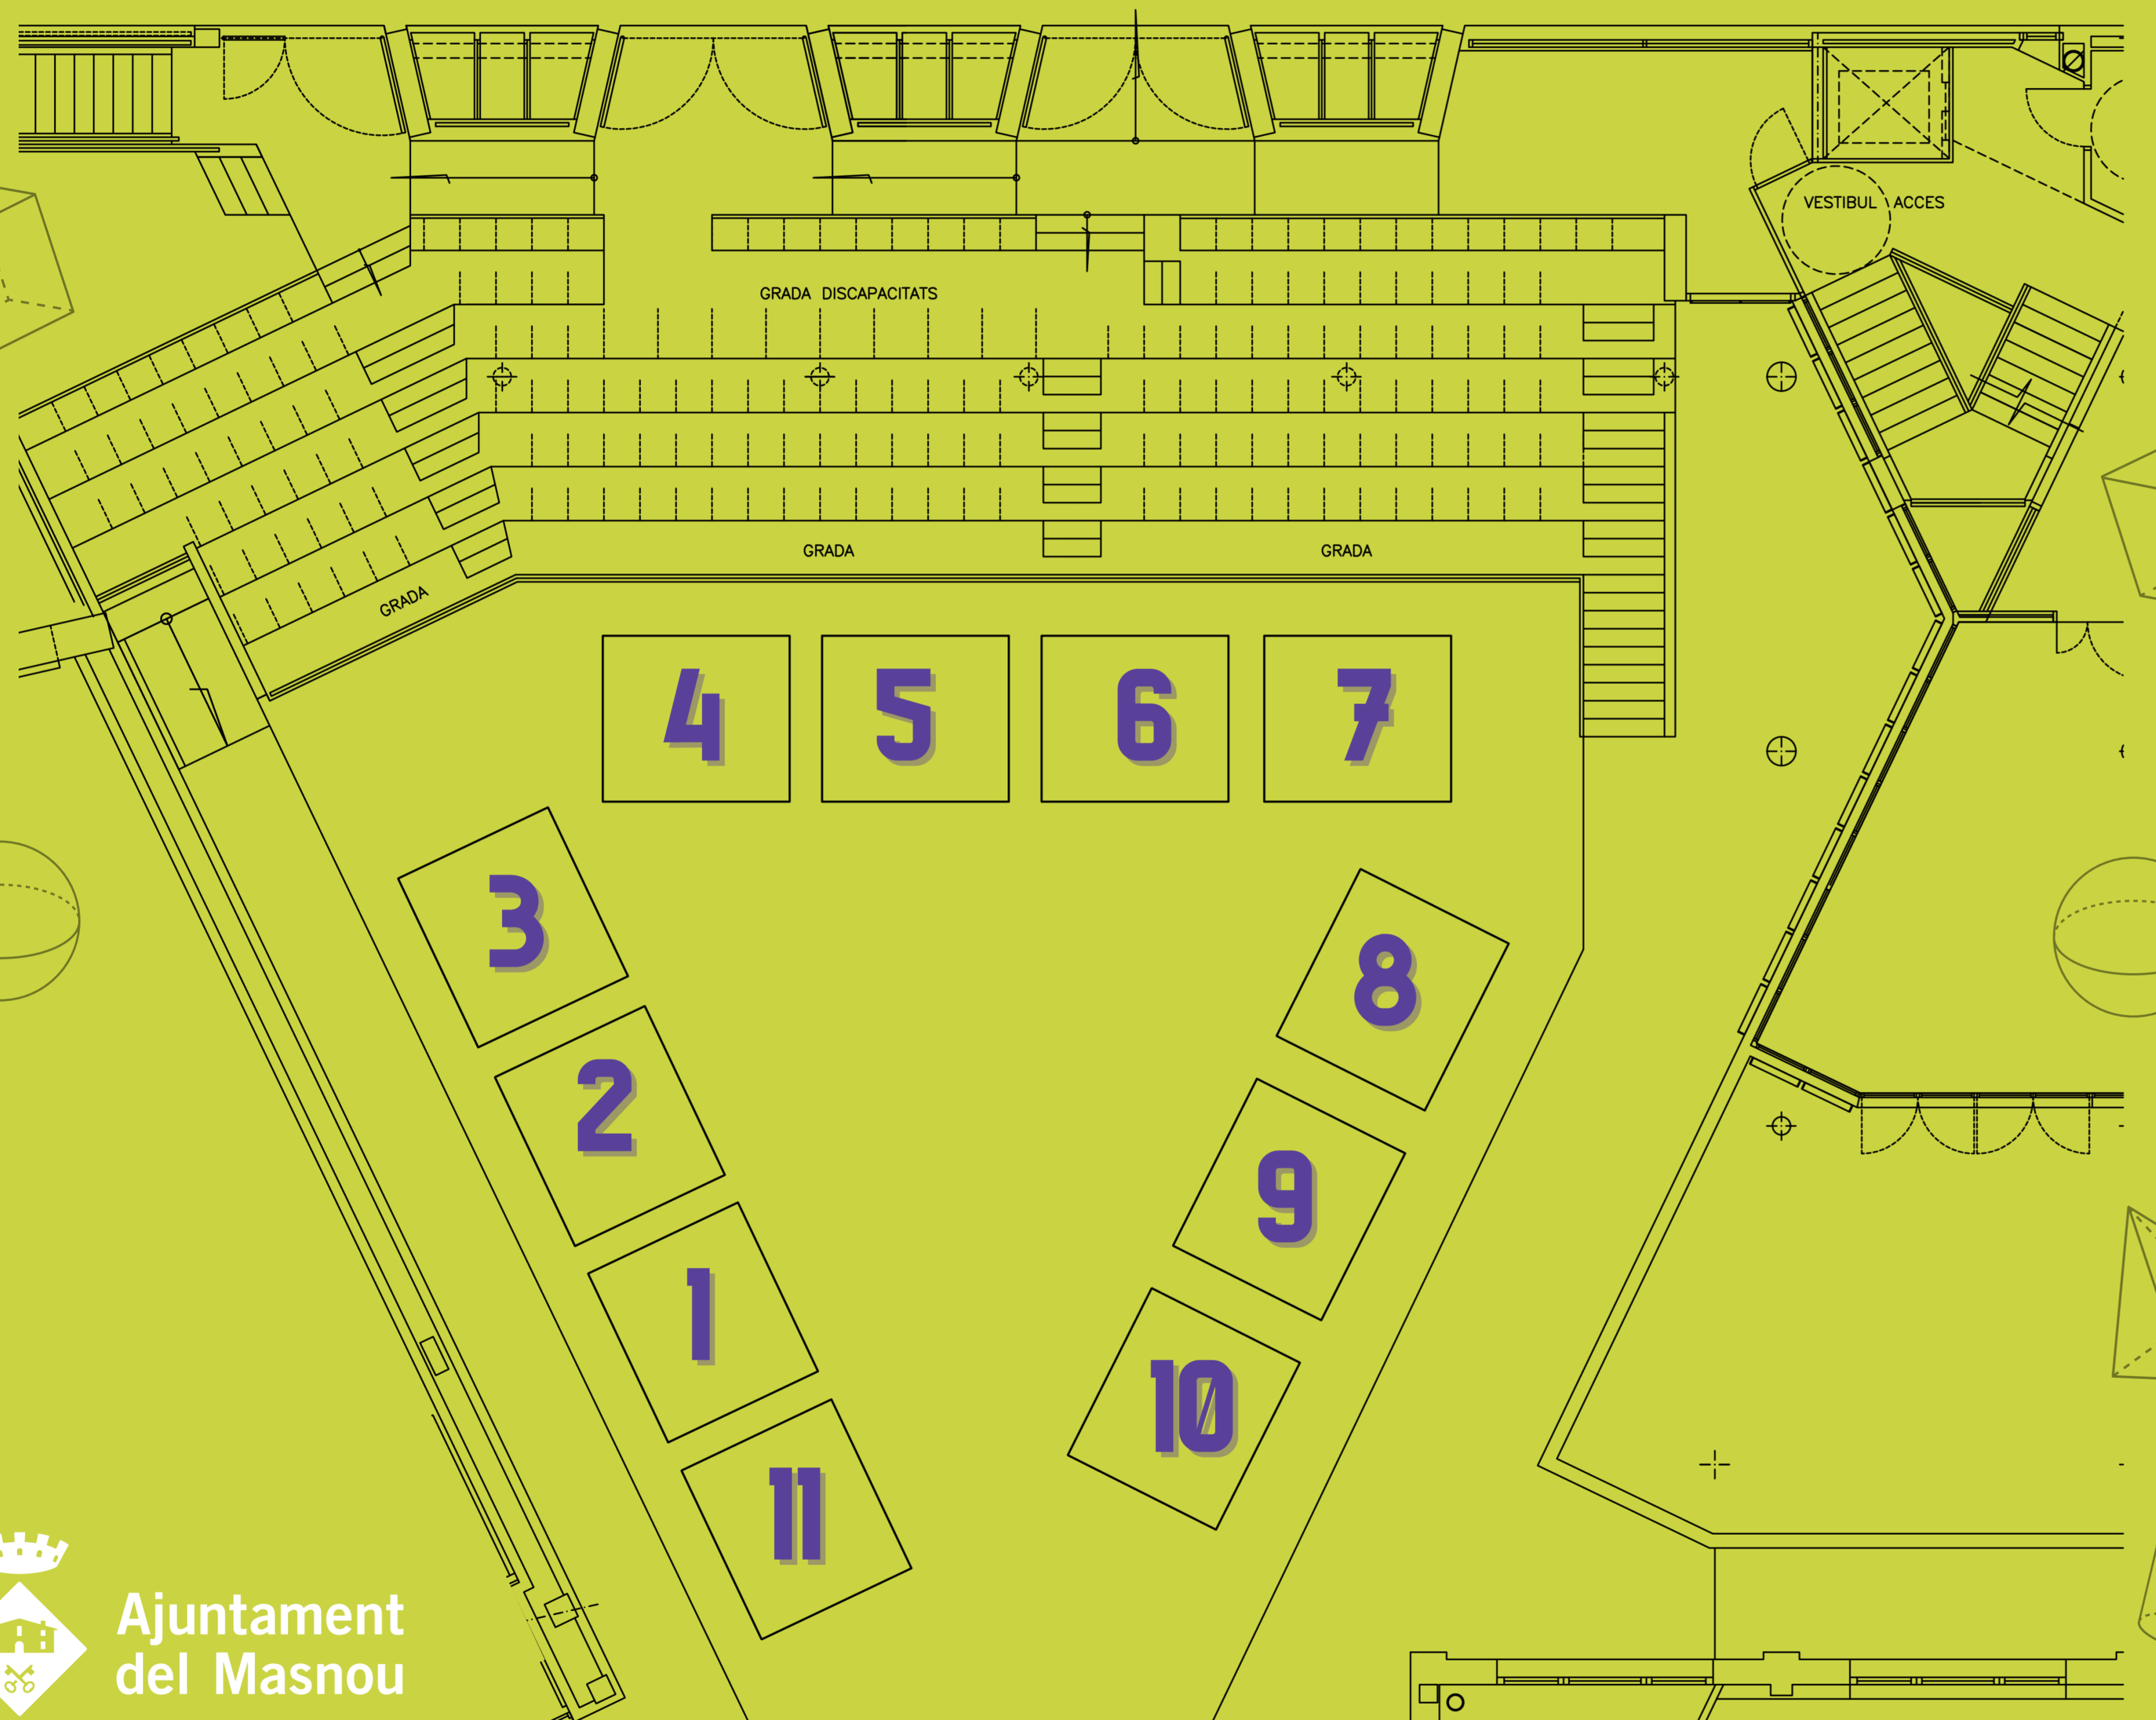

(IN)FORMA'T

JORNADES D'ORIENTACIÓ EDUCATIVA DEL MASNOU

Ajuntament del Masnou

- **INSTITUT MAREMAR: 4, 5, 6**
- **INSTITUT PREMIÀ DE MAR: 7**
- **INSTITUT MEDITERRÀNIA: 1,11**

- **CFPAM / PFI: 9**
- **CNO / SLO / ROJ CCM: 8**
- **EDUCACIÓ / JOVENTUT: 10**