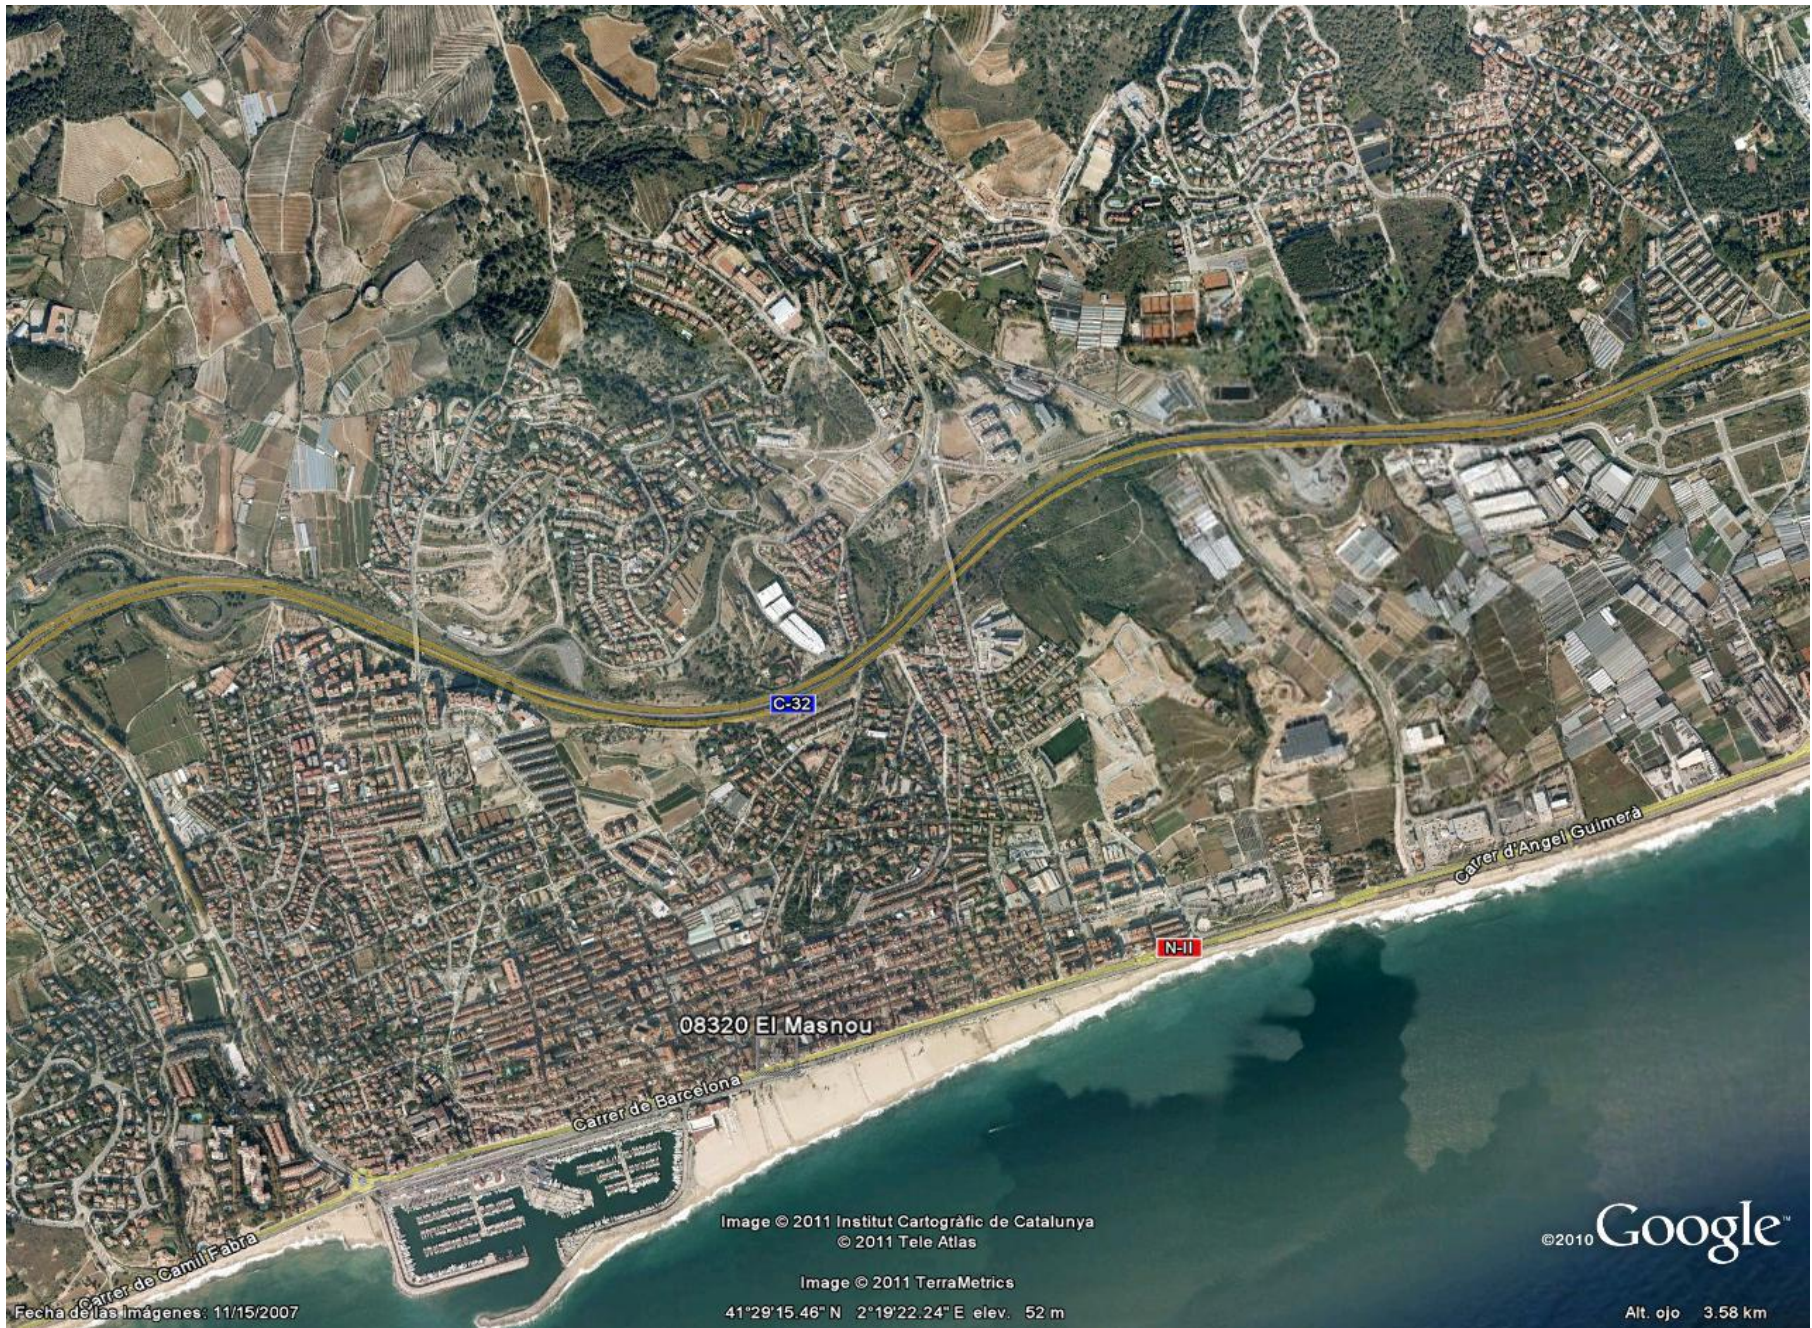

MAPA DE RUTES ALTERNATIVES AL TALL DE LA CARRETERA N-II AL MASNOU : 
MAB MOTIU DE LA PROVA ESPORTIVA "IRONMAN" DEL DIUMENGE, DIA 6 D'OCTUBRE

08320 El Masnou

C-32

N-II

Carrer de Camil Fabra

Carrer de Barcelona

Carrer d'Angel Guimerà

Image © 2011 Institut Cartogràfic de Catalunya
© 2011 Tele Atlas

Image © 2011 TerraMetrics

41°29'15.46" N 2°19'22.24" E elev. 52 m

©2010 Google™

Fecha de las imágenes: 11/15/2007

Alt. ojo 3.58 km