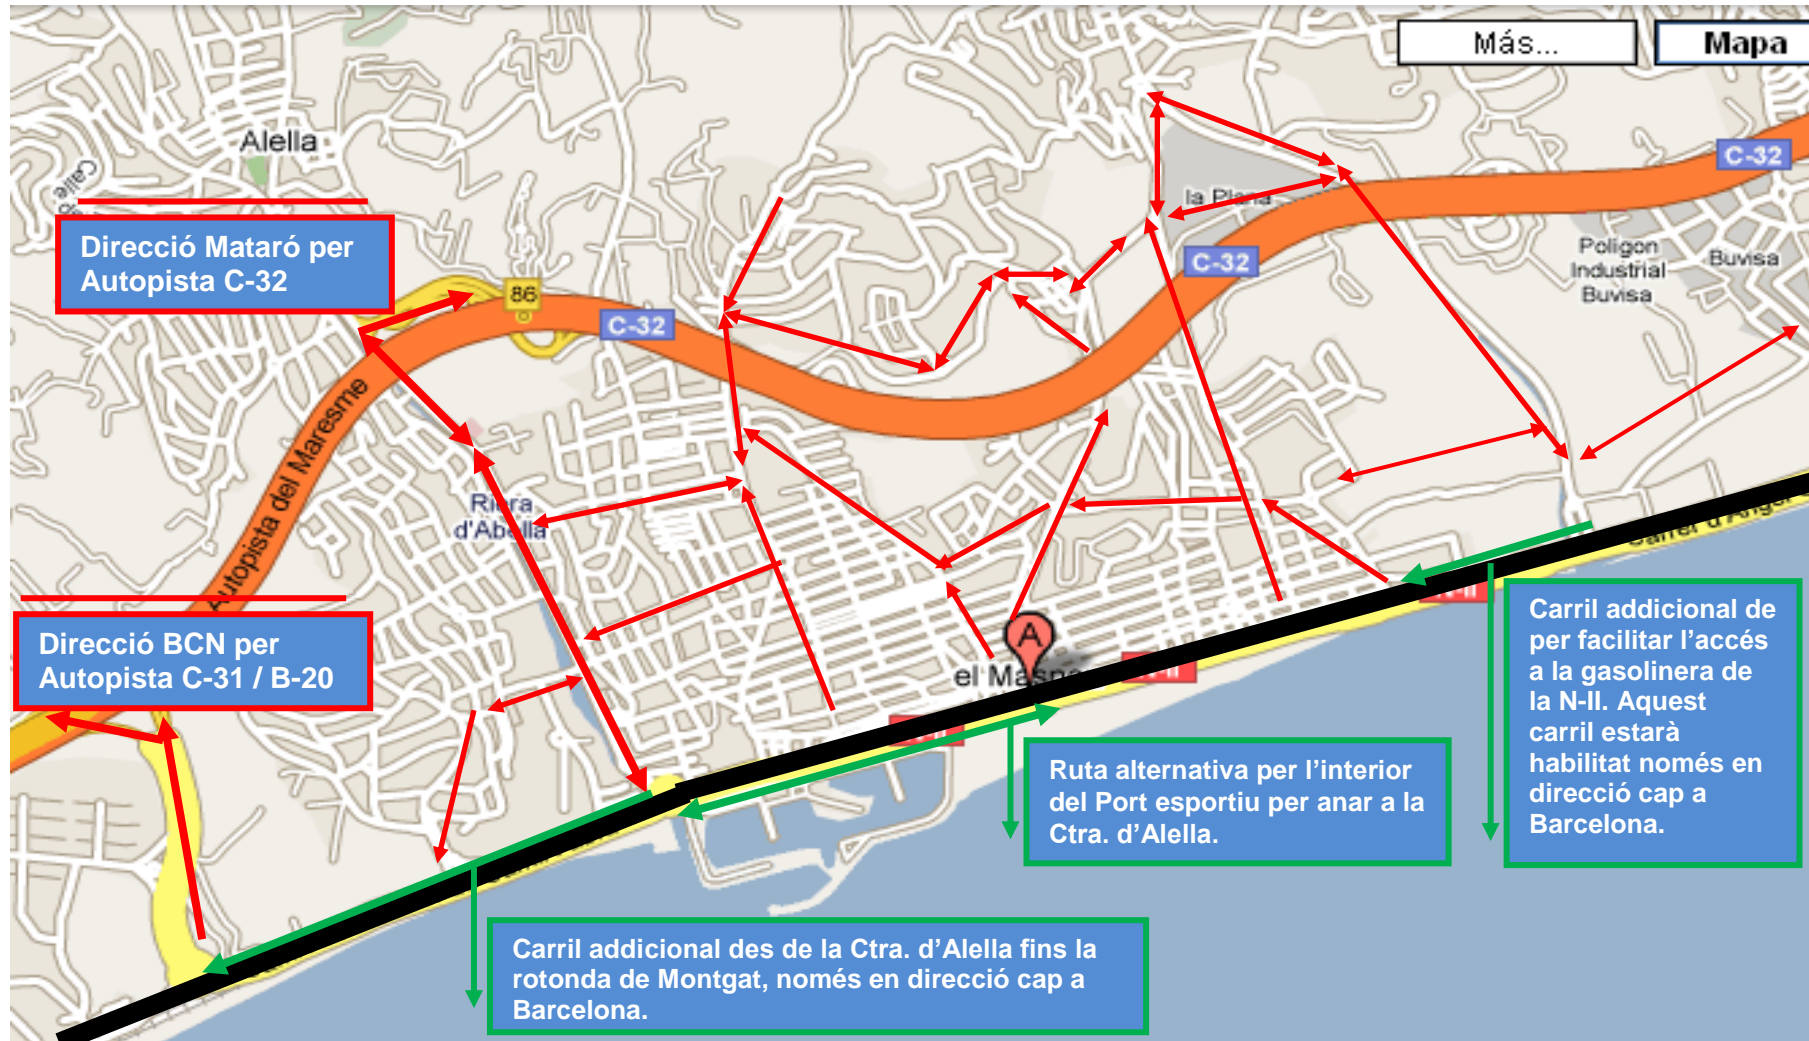

MAPA DE RUTES ALTERNATIVES AL TALL DE LA CARRETERA N-II AL MASNOU : 
MAB MOTIU DE LA PROVA ESPORTIVA "IRONMAN" DEL DIUMENGE, DIA 6 D'OCTUBRE

08320 El Masnou

C-32

N-II

Carrer de Camil Fabra

Carrer de Barcelona

Carrer d'Angel Guimerà

Image © 2011 Institut Cartogràfic de Catalunya
© 2011 Tele Atlas

Image © 2011 TerraMetrics

41°29'15.46" N 2°19'22.24" E elev. 52 m

©2010 Google™

Fecha de las imágenes: 11/15/2007

Alt. ojo 3.58 km