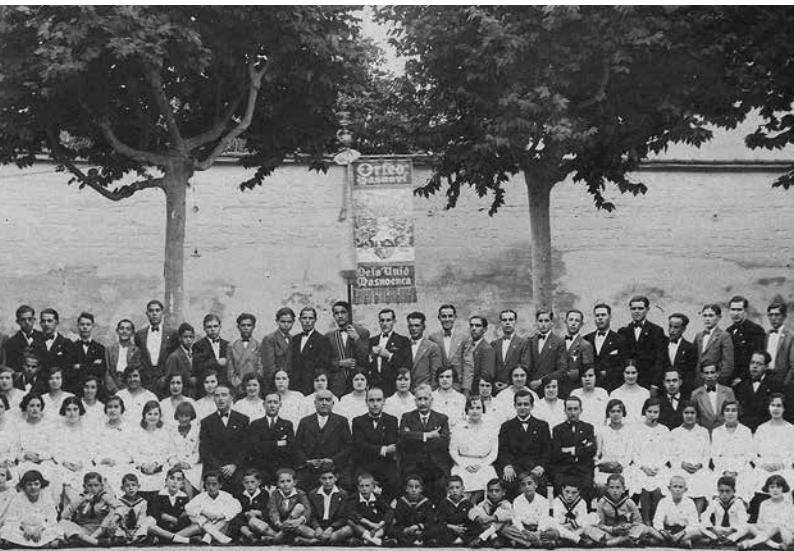

Divendres 5 de maig Can Malet (segona planta)

19.30 h

© AMM. AUTOR MANUEL SENDRA

Conferència: "Lluís Millet, impulsor del moviment coral com a factor de cohesió social"

A càrrec de Pere Andreu Jariod, divulgador musical. L'acte clourà amb el *Cant de la Senyera* per part de la Coral Xabec de Gent del Masnou.

Ho organitza: Òmnium Cultural-Secció Local Alella, el Masnou i Teià. Hi participa: Gent del Masnou i Coral Xabec.